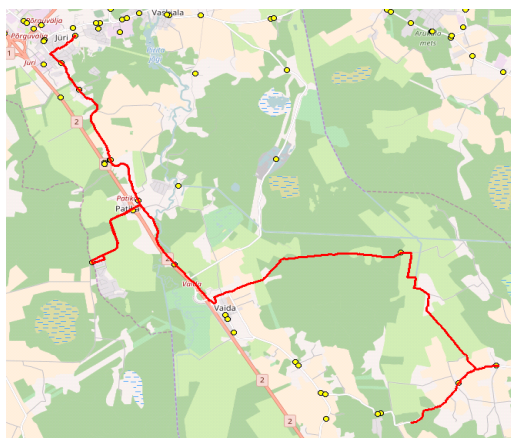

Riigihange "Avaliku bussiliiniveo korraldamine Harju maakonna Rae valla bussiliinidel" registreerimisnumber 162405
Alus: Rae valla avalike bussiliinide teenendamise leping alates 01.09.2015 kuni 31.08.2020

MTÜ Harjumaa Ühistranspordikeskus
reg 80213342
Roosikrantsi 12
10119 Tallinn

AS HANSABUSS
reg 10230847
Algi tee 38
10620 Tallinn

Maakonna bussiliin **Nr.R4**
Jüri Gümnaasium - Aaviku - Puraviku - Vaida

Sõiduplaan kehtib **alates 01.12.2017**
Liini teenindab **Hansabuss AS**

Nr.	Peatus	Reis 01	Reis 03
1	Jüri Gümnaasiumi	14:15	16:20
2	Aaviku	14:20	16:25
3	Korba	14:23	16:28
4	Patika	14:25	16:30
5	Puraviku	14:28	16:33
6	Vaida Põhikool	14:40	16:45

Salu - Urvaste - Suursoo - Puraviku - Patiku - Aaviku - GMN

Nr.	Peatus	Reis 02
1	Suure-Tamme teer	07:00
2	Salu	07:02
3	Urvaste	07:04
4	Urvaste	07:05
5	Suursoo	07:12
6	Puraviku	07:30
7	Patika	07:35
8	Korba	07:37
9	Aaviku	07:40
10	Jüri Gümnaasiumi	07:43

Märkused

Liiklus toimub ainult koolipäevadel

Sõitjate sisenemine ja väljumine toimub kõikides liiklusemärgiga 541a tähistatud peatuskohtades

AS HANSABUSS