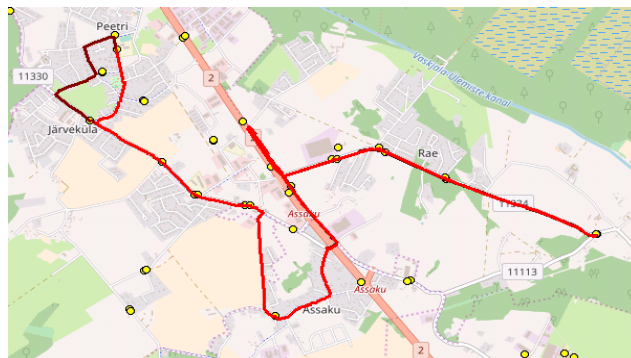

Nr.	Peatus	Reis 01
1	Rae mõis	07:55
2	Jaani	07:59
3	Loopera	08:00
4	Talipihlaka	08:02
5	Nurme tee rist	08:04
6	Turuveski	08:11
7	Hundisepa	08:13
8	Järveküla kool	08:14
9	Järveküla	08:14
10	Peetri kool	08:18