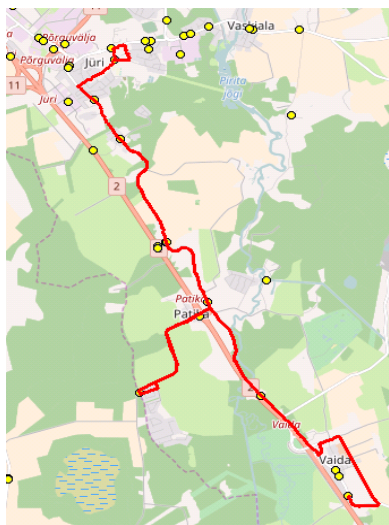

Riigihange "Avaliku bussiliiniveo korraldamine Harju maakonna Rae valla bussiliinidel" registreerimisnumber 162405
Alus: Rae valla avalike bussiliinide teenendamise leping alates 01.09.2015 kuni 31.08.2020

MTÜ Harjumaa Ühistranspordikeskus
reg 80213342
Roosikrantsi 12
10119 Tallinn

AS HANSABUSS
reg 10230847
Algi tee 38
10620 Tallinn

Maakonna bussiliin **Nr.R4**
Jüri Gümnaasium - Aaviku - Puraviku - Vaida

Sõiduplaan kehtib **alates 01.12.2017**
Liini teenindab **Hansabuss AS**

Nr.	Peatus	Reis 01	Reis 03
1	Jüri Gümnaasiumi	14:15	16:20
2	Aaviku	14:20	16:25
3	Korba	14:23	16:28
4	Patika	14:25	16:30
5	Puraviku	14:28	16:33
6	Vaida Põhikool	14:40	16:45

Salu - Urvaste - Suursoo - Puraviku - Patiku - Aaviku - GMN

Nr.	Peatus	Reis 02
1	Suure-Tamme teer	07:00
2	Salu	07:02
3	Urvaste	07:04
4	Urvaste	07:05
5	Suursoo	07:12
6	Puraviku	07:30
7	Patika	07:35
8	Korba	07:37
9	Aaviku	07:40
10	Jüri Gümnaasiumi	07:43

Märkused

Liiklus toimub ainult koolipäevadel

Sõitjate sisenemine ja väljumine toimub kõikides liiklusemärgiga 541a tähistatud peatuskohtades

AS HANSABUSS