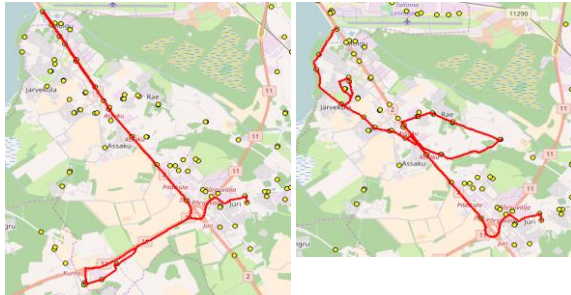

Nr.	Peatus	Reis 02	Reis 04
1	*Tartu mnt-Vana-Tartu mnt		07:05
2	Järvesuu		07:06
3	*Järveveere		07:07
4	*Veski		07:09
5	*Peetri kool		07:12
6	*Järveküla		07:17
7	*Järveküla kool		07:17
8	*Hundisepa		07:19
9	*Assaku		07:20
10	*Lehmja kool		07:21
11	*Rae mõis		07:24
12	*Rae mõis		07:24
13	*Jaani		07:28
14	Loopera		07:29
15	*Taliphilaka		07:30
16	Annuse	07:10	
17	Peetri	07:11	
18	Mõigu	07:13	
19	Kanali tee	07:13	
20	Pühamägi	07:14	
21	Kanali tee	07:14	
22	Mõigu	07:15	
23	Oomi	07:15	
24	Peetri	07:16	
25	Annuse	07:18	
26	Assaku	07:19	
27	Lehmja	07:21	07:35
28	Kungla	07:23	07:38
29	Pildiküla	07:25	07:40
30	Kurna tee	07:34	
31	Väljamäe tee	07:34	
32	Mõisaküla tee	07:35	
33	Jüri Gümnaasiumi	07:43	07:46