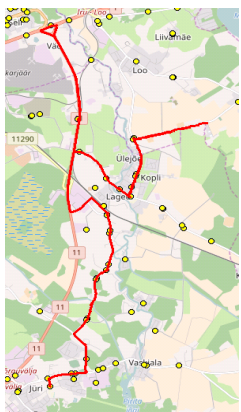

Märkused

Liiklus toimub ainult koolipäevadel
Sõitjate sisenemine ja väljumine toimub kõikides liiklusemärgiga 541a tähistatud peatuskohtades

AS HANSABUSS