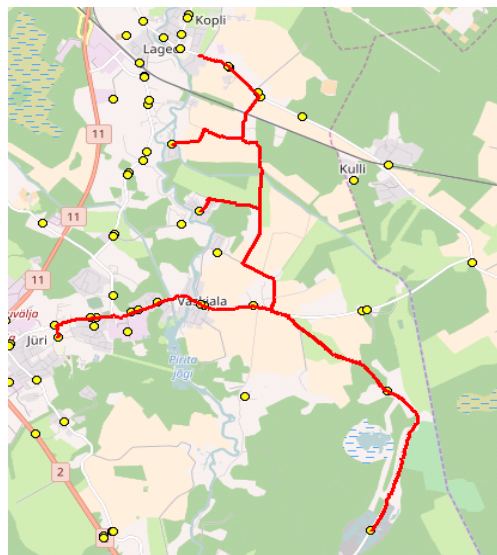

endised R2 reisirid

Sõiduplaan kehtib **alates 04.09.2017**  
Liini teenindab **Hansabuss AS**

Nr.	Peatus	Reis 02
1	Lagedi kool	07:05
2	Keskküla	07:06
3	Rae Leivajõe AÜ	07:14
4	Rae Lootsi AÜ	07:22
5	Rae Seli	07:30
6	Rae Vana-Üüdiku	07:35
7	Rae Seli	07:38
8	Pajupea	07:39
9	Vaskjala	07:41
10	Rae	07:43
11	Karba	07:44
12	Ehituse/Jüri	07:46
13	Jüri Gümnaasiumi	07:48