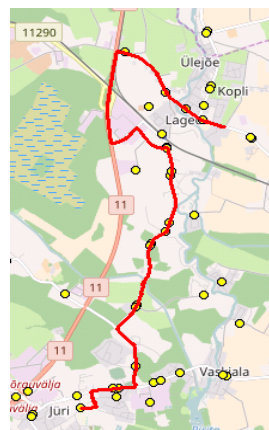

endised R2 reisirid

Sõiduplaan kehtib **alates 04.09.2017**  
Liini teenindab **Hansabuss AS**

Nr.	Peatus	Reis 02
1	Lagedi kool	07:05
2	Keskküla	07:06
3	Rae Leivajõe AÜ	07:14
4	Rae Lootsi AÜ	07:22
5	Rae Seli	07:30
6	Rae Vana-Üüdiku	07:35
7	Rae Seli	07:38
8	Pajupea	07:39
9	Vaskjala	07:41
10	Rae	07:43
11	Karba	07:44
12	Ehituse/Jüri	07:46
13	Jüri Gümnaasiumi	07:48

**Jüri Gümnaasium - Jüri tee - Lagedi kool**

Nr.	Peatus	Reis 01
1	Jüri Gümnaasiumi	07:55
2	Ehituse/Jüri	07:57
3	Jüri kirik	07:58
4	Pruuli tee	08:04
5	Laiakivi	08:06
6	Külma	08:07
7	Lagedi haigla	08:08
8	Lagedi kauplus	08:09
9	Ülejõe	08:12
10	Raadiojaama tee	08:13
11	Lagedi	08:14
12	Lagedi kool	08:15