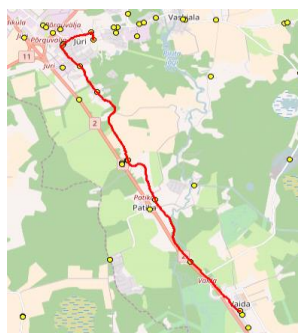

Märkused

Liiklus toimub ainult koolipäevadel
Sõitjate sisenemine ja väljumine toimub kõikides liiklusemärgiga 541a tähistatud peatuskohtades

AS HANSABUSS