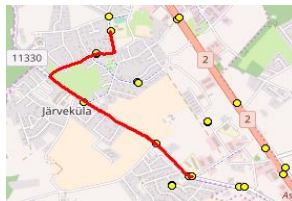

Sõiduplaan kehtib **alates 04.09.2017**  
Liini teenindab **Hansabuss AS**

Nr.	Peatus	Reis 01	Reis 03	Reis 05
1	Järveküla kool	13:35	14:30	15:30
2	Järveküla	13:36	14:31	15:31
3	Veski	13:38	14:33	15:33
4	Uusmaa	13:40	14:35	15:35
5	Peetri kool	13:42	14:37	15:37