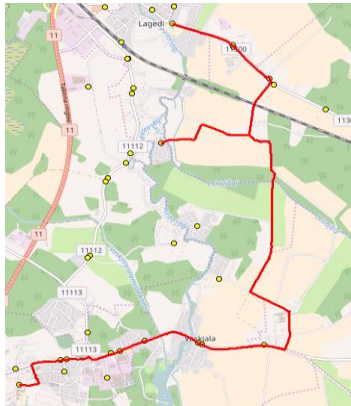

Riigihange "Avaliku bussiliiniveo korraldamine Harju maakonna Rae valla bussiliinidel" registreerimisnumber 162405
Alus: Rae valla avalike bussiliinide teenindamise leping alates 01.09.2015 kuni 31.08.2020

MTÜ Harjumaa Ühistranspordikeskus
reg 80213342
Roosikrantsi 12
10119 Tallinn

AS HANSABUSS
reg 10230847
Algi tee 38
10620 Tallinn

Maakonna bussiliin **Nr.R11** **endised R2 reisirid**
Jüri Gümnaasium - Pajupea - Tuulevälja - Lagedi kool

Sõiduplaan kehtib **alates 04.09.2017**
Liini teenindab **Hansabuss AS**

Nr.	Peatus	Reis 01
1	Jüri Gümnaasiumi	07:50
2	Ehituse/Jüri	07:52
3	Karba	07:53
4	Rae	07:54
5	Vaskjala	07:55
6	Pajupea	07:57
7	Rae Leivajõe AÜ	08:11
8	Tuulevälja	08:14
9	Kesküla	08:15
10	Lagedi kool	08:16

Lagedi kool - Lagedi - Jüri kirik - Kesa - Jüri Gümnaasium

Nr.	Peatus	Reis 02
1	Lagedi kool	07:10
2	Lagedi	07:11
3	Raadiojaama tee	07:12
4	Ülejõe	07:15
5	Lagedi kauplus	07:18
6	Lagedi haigla	07:19
7	Külma	07:21
8	Laiakivi	07:21
9	Pruuli tee	07:24
10	Jüri kirik	07:26
11	Karba	07:27
12	Rae	07:27
13	Vaskjala	07:29
14	Pajupea	07:30
15	Kesa tee	07:34
16	Pajupea	07:37
17	Vaskjala	07:39
18	Rae	07:40
19	Karba	07:41
20	Ehituse/Jüri	07:44
21	Jüri Gümnaasiumi	07:47