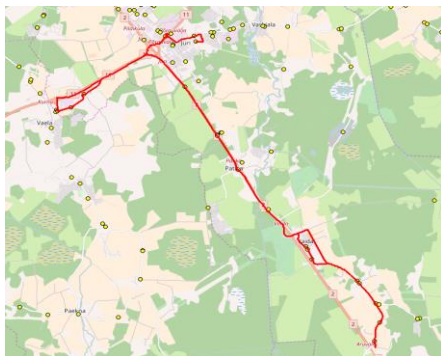

Riigihange "Avaliku bussiliiniveo korraldamine Harju maakonna Rae valla bussiliinidel" registreerimisnumber 162405
Alus: Rae valla avalike bussiliinide teenindamise leping alates 01.09.2015 kuni 31.08.2020

MTÜ Harjumaa Ühistranspordikeskus
reg 80213342
Roosikrantsi 12
10119 Tallinn

AS HANSABUSS
reg 10230847
Algi tee 38
10620 Tallinn

Maakonna bussiliin Nr.R3
Jüri GMN- Kurna - Vana-Aaviku - Vaida - Aruvalla

Sõiduplaan kehtib **alates 01.12.2017**
Liini teenindab **Hansabuss AS**

Nr.	Peatus	Reis 01	Reis 03
1	Jüri Gümnaasiumi	14:15	16:00
2	Pildiküla/Jüri	14:18	16:03
3	Kurna tee	14:25	16:10
4	Väljamäe tee	14:25	16:10
5	Mõisaküla tee	14:27	16:12
6	Vana-Aaviku	14:32	16:17
7	Kautjala	14:34	16:19
8	Patika	14:36	16:21
9	Sillaotsa	14:37	16:22
10	Vaida Põhikool	14:43	16:28
11	Vaida	14:44	16:29
12	Vaidasoo	14:48	16:33
13	Ellaku	14:51	16:36
14	Kasemetsa	14:52	16:37
15	Aruvalla	14:53	16:38
16	Aruvalla tee-11703 ristmik	14:54	16:39

Aruvalla - Veskitaguse - Vaida - Jüri GMN

Nr.	Peatus	Reis 02	Reis 04
1	Aruvalla tee-11703 ristmik	07:05	
2	Aruvalla	07:06	
3	Kasemetsa	07:07	
4	Ellaku	07:08	
5	Vaidasoo	07:10	
6	Veskitaguse	07:19	
7	Vaida põhikool		15:07
8	Vaida	07:27	15:08
9	*Patika		15:13
10	*Korba		15:14
11	*Aaviku		15:17
12	*Veetorni		15:19
13	Sillaotsa	07:29	
14	Kautjala	07:33	
15	Vana-Aaviku	07:35	
16	Jüri Gümnaasiumi	07:41	15:23