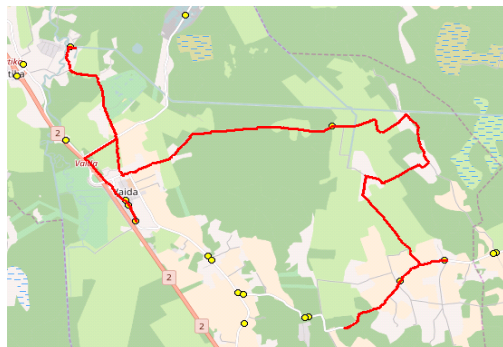

Sõiduplaan kehtib **alates 04.09.2017**  
Liini teenindab **Hansabuss AS**

Nr.	Peatus	Reis 01
1	Suursoo	07:25
2	Kiviaru	07:26
3	Haavisto rist	07:31
4	Seli laut	07:35
5	Suursoo küla	07:37
6	Urvaste	07:43
7	Urvaste	07:45
8	Salu	07:47
9	Lilleoru	07:51
10	Ellaku	07:54
11	Kasemetsa	07:55
12	Aruvalla	07:56
13	Aruvalla	07:57
14	Kasemetsa	07:58
15	Ellaku	08:00
16	Vaidasoo	08:01
17	Vaida Põhikool	08:05

**Vaida - Veskitaguse - Suursoo - Urvaste - Salu**

Nr.	Peatus	Reis 02	Reis 04
1	Vaida Põhikool	15:00	16:50
2	Vaida	15:01	16:51
3	Veskitaguse	15:09	16:59
4	Suursoo	15:21	17:11
5	Kiviaru	15:24	17:14
6	Haavisto rist	15:28	17:18
7	Seli laut	15:32	17:22
8	Suursoo küla	15:33	17:23
9	Urvaste	15:39	17:29
10	Urvaste	15:40	17:30
11	Salu	15:41	17:31
12	Suure-Tamme	15:44	17:34