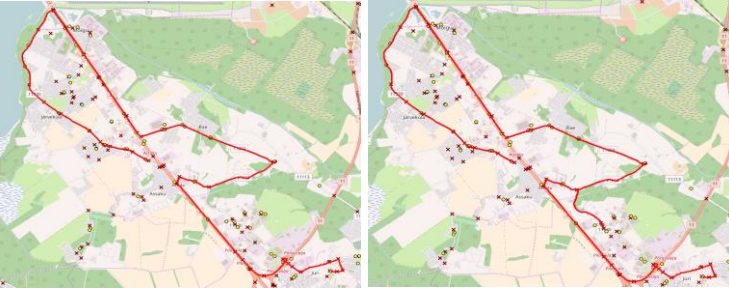

MTÜ Harjumaa Ühistranspordikeskus
reg 80213342
Roosikrantsi 12
10119 Tallinn

Maakonna bussiliin Nr.R1
Jüri Gümnaasium - Lehmja - Rae küla - Kuldala - Assaku

Sõiduplaan kehtib alates 04.09.2017
Lini teenindab Hansabuss AS

Nr.	Peatus	Reis 01	Reis 03
1	Jüri Gümnaasiumi	14:10	16:00
2	Jüri	14:13	16:03
3	Kungla	14:17	16:07
4	Lehmja	14:18	16:09
5	Lehmja kool	14:19	16:09
6	*Sinikivi	14:21	
7	Rae mõis	14:25	16:12
8	Rae mõis	14:25	16:12
9	Jaani	14:27	16:14
10	Loopera	14:27	16:15
11	Taliphilaka	14:28	16:15
12	Annuse	14:29	16:17
13	Peetri	14:31	16:18
14	Mõigu	14:32	16:20
15	Kanali tee	14:32	16:20
16	Tartu mnt-Vana-Tartu mnt	14:33	16:20
17	Järvesuu	14:34	16:22
18	Järveveere	14:35	16:23
19	Veski	14:37	16:25
20	Järveküla	14:38	16:26
21	Järveküla kool	14:39	16:26
22	Hundisepa	14:40	16:27
23	Assaku	14:41	16:28