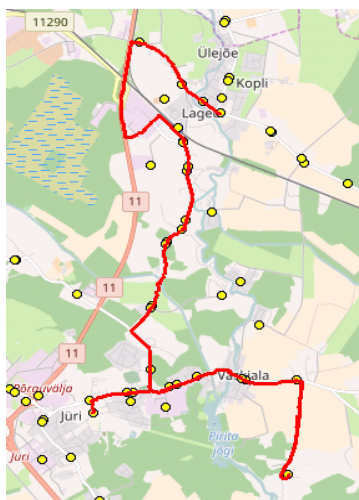

Märkused

Liiklus toimub ainult koolipäevadel
Sõitjate sisenemine ja väljumine toimub kõikides liiklusmärgiga 541a tähistatud peatuskohtades

AS HANSABUSS